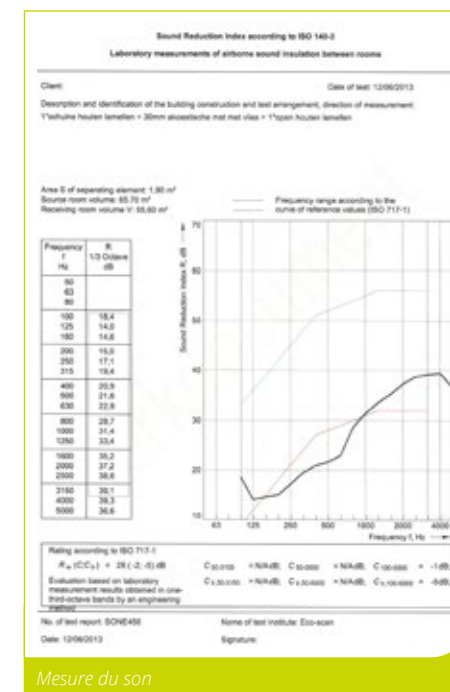

Données techniques

Effet antibruit: Suivant la norme ISO 717-1	R_w 29 dB
Composition:	Bois de pin rouge de très haute qualité Noyau acoustique recyclé
Dimensions des panneaux:	- L183 x H100 cm - L183 x H120 cm
Hauteurs de la clôture:	200 cm, 215 cm, 220 cm, 235 cm, 240 cm, 255 cm, 300 cm
Installation:	Entre des poteaux à rainures qui permettent une installation solide et fermée. Disponible comme poteau intermédiaire, coin et début/fin
Options:	- Couvertures de finition - Plinthes (H15 cm) - Boules décoratives pour les poteaux

Noise Solutions bv

Tassijnslaan 11
9120 Haasdonk

03/303.42.44

info@noisesolutions.be

www.noisesolutions.be

noise solutions
Say No to Noise

LeWoodwall
plus

La clôture de jardin qui crée la tranquillité
que vous souhaitez dans votre jardin