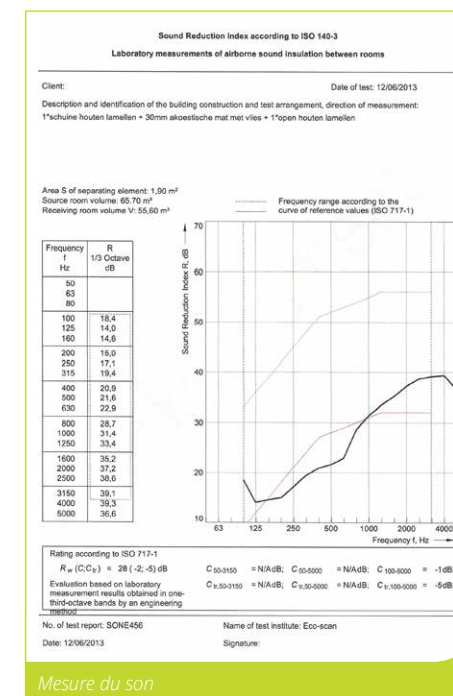

Données techniques

Effet antibruit: Suivant la norme ISO 717-1	R_w 29 dB
Composition:	Bois de pin rouge de très haute qualité Noyau acoustique recyclé
Dimensions des panneaux:	- L183 x H100 cm - L183 x H120 cm <i>Travail sur mesure disponible</i>
Hauteurs de la clôture:	200 cm, 215 cm, 220 cm, 235 cm, 240 cm, 255 cm, 300 cm
Installation:	Entre des poteaux à rainures qui permettent une installation solide et fermée. Disponible comme poteau intermédiaire, coin et début/fn
Options:	- Couvertures de finition - Plinthes (H15 cm) - Boules décoratives pour les poteaux

Special Fences bvba
Noise Solutions bvba

Vredebaan 55
2640 Mortsel

+32(0)495/16 23 28
+32(0)3/289 71 12

info@specialfences.be
info@noisesolutions.be

www.specialfences.be
www.noisesolutions.be

noise solutions
Say No to Noise

LeWoodwall
La clôture de jardin qui crée la tranquillité
que vous souhaitez dans votre jardin plus